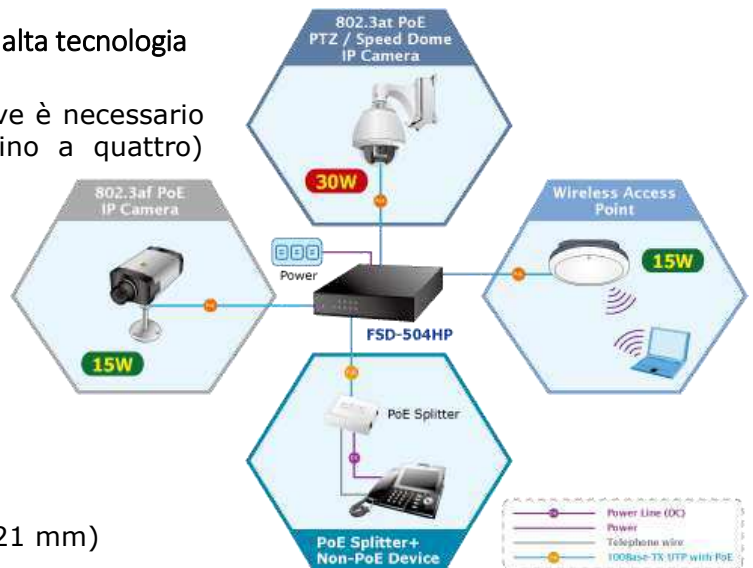

**4-Port 10/100Mbps 802.3at PoE +  
1-Port 10/100Mbps Desktop Switch**

**FSD-504HP**

**FSD-504HP: un piccolo Switch PoE Hi Power 4 Porte**

Finalmente uno switch PoE di dimensioni contenute per applicazioni SOHO e Home networking.

**Planet Technology** Planet Technology ha realizzato l'FSD-504HP, una periferica che in soli 9 centimetri coniuga tutte le funzioni più importanti per uno switch, un injector PoE di ben 60W, 4 porte 802.3at/af + 1 porta Uplink 10/100Mbps.

**Alimentazione centralizzata per piccole reti ad alta tecnologia**

L' FSD-504HP è stato pensato per applicazioni dove è necessario alimentare un numero limitato di periferiche (sino a quattro) sfruttando tutti i vantaggi dell'alimentazione PoE.

**Applicazioni:**

- Impianti di videosorveglianza.
- Reti in piccoli uffici.
- Home Networking.

**Caratteristiche**

- 4 porte PoE, budget da 60 watt PoE
- 1 Porta Uplink 10 / 100Mbps
- Design compatto Palm Desktop (90 x 80 x 21 mm)