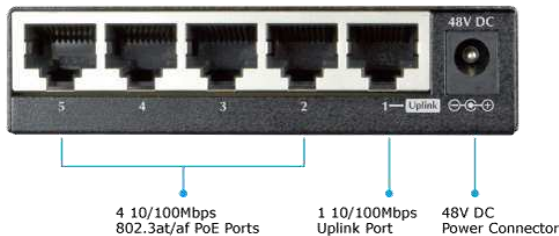

**4-Port 10/100Mbps 802.3at PoE +  
1-Port 10/100Mbps Desktop Switch**

**FSD-504HP**

**FSD-504HP: un piccolo Switch PoE Hi Power 4 Porte**

Finalmente uno switch PoE di dimensioni contenute per applicazioni SOHO e Home networking.

**Planet Technology** Planet Technology ha realizzato l'FSD-504HP, una periferica che in soli 9 centimetri coniuga tutte le funzioni più importanti per uno switch, un injector PoE di ben 60W, 4 porte 802.3at/af + 1 porta Uplink 10/100Mbps.

**Alimentazione centralizzata per piccole reti ad alta tecnologia**

L' FSD-504HP è stato pensato per applicazioni dove è necessario alimentare un numero limitato di periferiche (sino a quattro) sfruttando tutti i vantaggi dell'alimentazione PoE.

**Applicazioni:**

- Impianti di videosorveglianza.
- Reti in piccoli uffici.
- Home Networking.

**Caratteristiche**

- 4 porte PoE, budget da 60 watt PoE
- 1 Porta Uplink 10 / 100Mbps
- Design compatto Palm Desktop (90 x 80 x 21 mm)