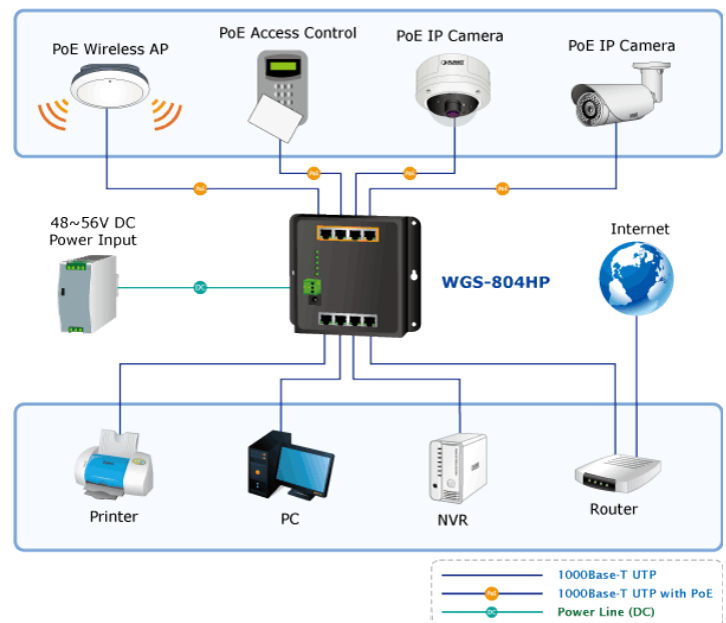

Lo switch WGS-804HP di Planet Technology è studiato per offrire massima flessibilità nelle installazioni, elevate prestazioni e dimensioni compatte.

Dispone di 4 Porte Ethernet Gigabit e 4 porte Gigabit PoE ad alta potenza (30,8 W **IEEE 802.3at/af**), ed è possibile collegare senza problemi sia periferiche PoE che non PoE. L'alimentatore **full Budget PoE di 120 W** permette di offrire la massima potenza su ogni porta PoE disponibile.

### Internet of Things (IoT) ready

L'uso di internet è oramai oltre il classico navigare, scaricare visualizzare. Gli utenti oggi hanno bisogno di fare molto di più, come controllare periferiche o processi per semplificare la vita quotidiana o il lavoro. Il WGS-804HP è pronto per alimentare e controllare la nuova frontiera di Internet of things, (IoT) e rendere la domotica e l'automazione industriale più semplici.

### Innovativa installazione a parete

Il WGS-804HP è disegnato per essere installato in spazi ristretti, come piccoli quadri incassati o scatole elettriche.

Il design compatto e piatto si adatta in ad installazioni in spazi limitati, a parete, su barra DIN o magnetica. Il cablaggio "Front Access" facilita il collegamento, la visualizzazione dei led di controllo e le operazioni di manutenzione.

### Applicazioni

- Building / Home automation network
- Internet of things (IoT)
- Sorveglianza IP e Wireless

- Design ultracompatto perfetto per installazione a parete o in piccole scatole incassate.
- Contenitore metallico IP30, Temperature operative da -10° a +60°
- Protezione Impulsi e interferenze elettromagnetiche: EFT e EST 6000VDC
- 4 Porte PoE IEEE 802.3af / 802.3at, Iniettore PoE full power 4 x 30,8 W
- 4 Porte LAN Gigabit per uplink e periferiche non PoE.
- Accessori montaggio (DIN rail Kit, Kit Magnetico, Kit parete,)