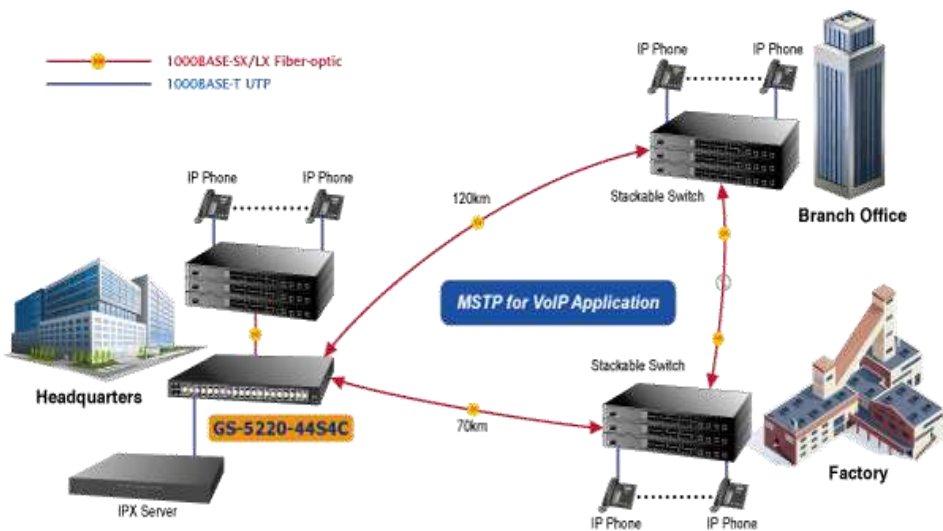

<http://wp.me/p55Twg-fc>