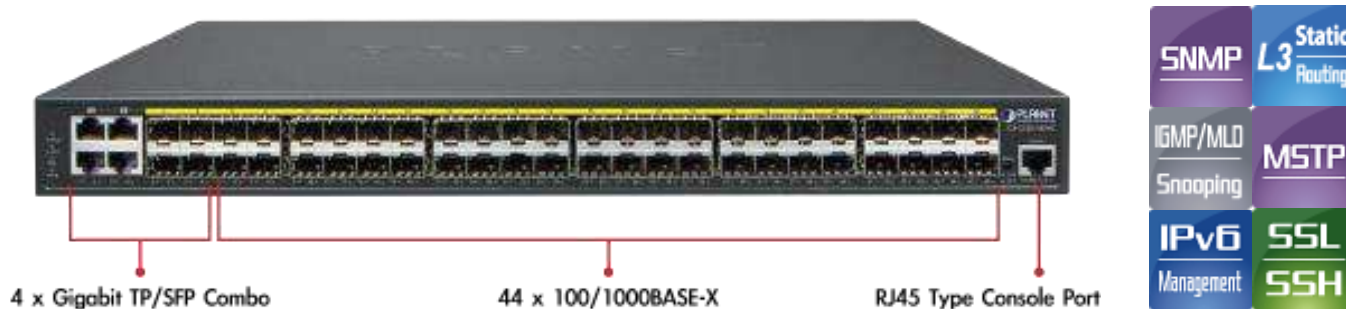

Switch managed Fibra Ottica 48 porte SFP Layer 2+

Abbiamo il piacere di presentarvi l'ultimo switch 48 porte SPF ad alta densità di Planet Technology. Il GS-5220-44S4C è uno switch **managed layer2+ Gigabit per fibra ottica**, appositamente progettato per offrire flessibilità e ottimo rapporto qualità/prezzo nella realizzazione di reti Ethernet in fibra ottica.

È dotato di **44 Porte 100/1000 BASE-X** e di **4 porte Gigabit TP/SFP Combo** in alta densità per risparmiare al massimo lo spazio in un case di una sola unità (1U). **Routing statico hardware Layer 3 IPv4 e IPv6.**

Architettura interamente a **96Gbps** per massime prestazioni il GS-5220-44S4C in grado di gestire grandi quantità di dati utilizzando topologie sicure. Pensato per service provider, ISP, telecomunicazioni e campus per applicazioni di rete ad alte prestazioni su lunghe distanze mantenendo qualità di trasmissione stabile.

La flessibilità data dalle porte SFP configurabili con **moduli GBiC**, rendono semplice il cablaggio delle reti in fibra ottica, ma soprattutto garantiscono una scalabilità per future espansioni, permettendo connessioni su distanze sino a 120 Km senza riduzioni nella velocità di trasmissione.